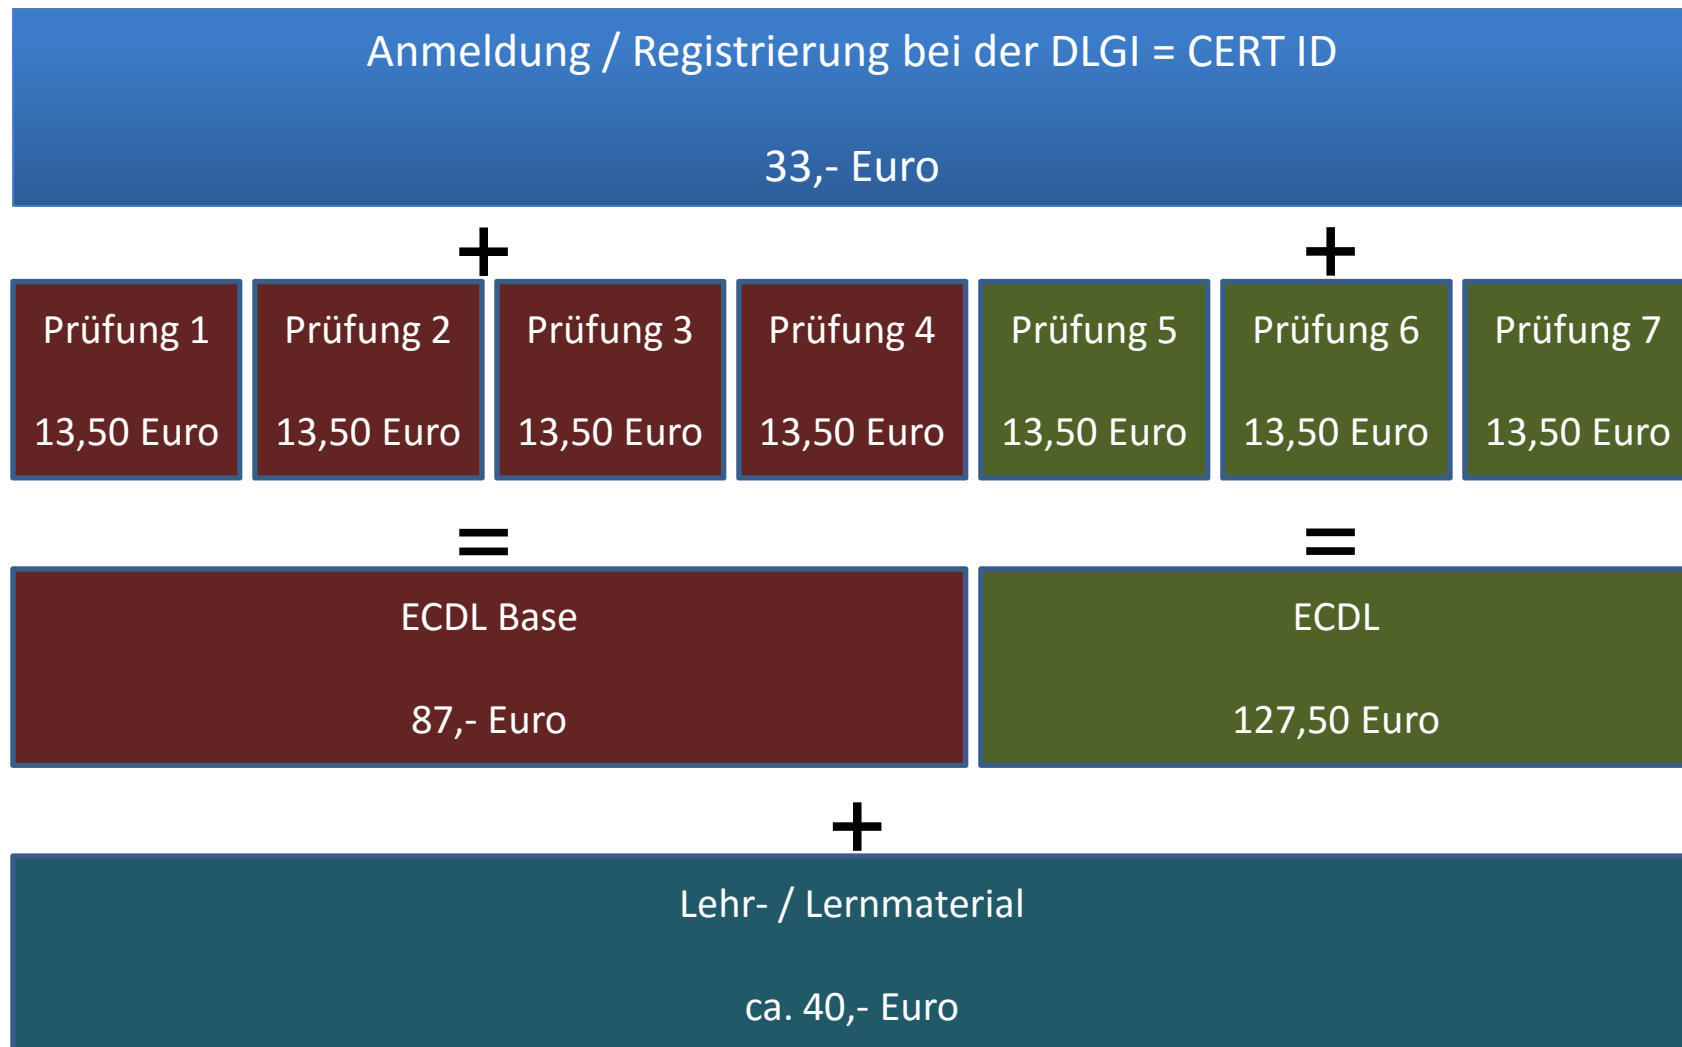

VII. IT - Sicherheit

VIII. Bildbearbeitung

IX. Online - Zusammenarbeit

Was ist der ECDL?

Was wird geschult?

ECDL am WEG

AG- und Kurssystem

Wer?	Was?	Wann?
Klassenstufen 7 / 8 / 9	<u>AG - GRUNDKURS</u> Computer - Grundlagen Online - Grundlagen	7. Stunde (außer Dienstag)
Klassenstufen 8 / 9 / 10	<u>AG - AUFBAUKURS</u> Textverarbeitung Tabellenkalkulation	7. Stunde
Oberstufe	<u>BERATUNGSKURS</u> Hilfestellung Individuelle Übungen	AG-Fenster

- Start für jetzige 9 /10: 2. Halbjahr
- Start für jetzige 6 / 7 / 8: neues Schuljahr
- Start für jetzige OS: frei

Was ist der ECDL?

Was wird geschult?

ECDL am WEG

AG's & Zeitplan

Kosten

Was ist der ECDL?

Was wird geschult?

ECDL am WEG

AG- und Kurssystem

Kosten

Allgemeine Voraussetzungen

- ✓ Ab Klassenstufe 7
- ✓ Heim-PC mit Internetzugang, [Windows 7, Open Office]
- ✓ eigene E-Mail-Adresse
- ✓ Vorauszahlung der Beiträge:
 - 46,50 Euro + Lehrmaterial bei Anmeldung